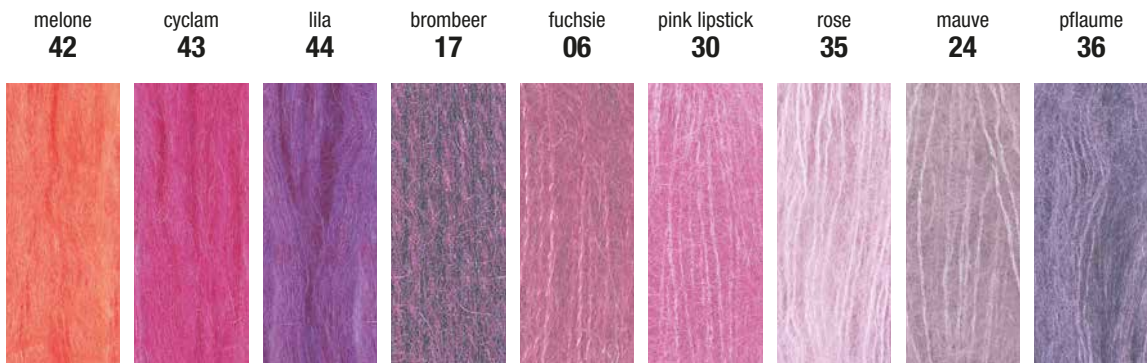

Kid Silk

Art.-Nr. 21 8233

75% Mohair
móer . moher . Мохер . Μοχαίρ

25% Seide
Silk . Soie . Seta . zijde . Silke . Seda
Silkki . hedvábi . шёлк . Μετάξι

Lauflänge ca. 225 m/25g

10 x 25 g in
250 g Box

36 Farben
Dolours
Doleurs

- 01 D/1
- 02 D/4
- 04 D/6
- 06 B/5
- 07 D/3
- 09 C/5
- 10 A/1
- 15 A/3
- 17 B/4
- 18 D/2
- 21 C/6
- 22 C/2
- 23 A/2
- 24 B/8
- 25 A/7
- 26 A/9
- 27 C/7
- 28 C/3
- 29 D/9
- 30 B/6
- 31 A/6
- 32 A/4
- 33 C/8
- 34 D/5
- 35 B/7
- 36 B/9
- 37 D/7
- 38 A/8
- 39 A/5
- 40 C/4
- 41 C/1
- 42 B/1
- 43 B/2
- 44 B/3
- 45 D/8
- 46 C/9

A

B

C

D